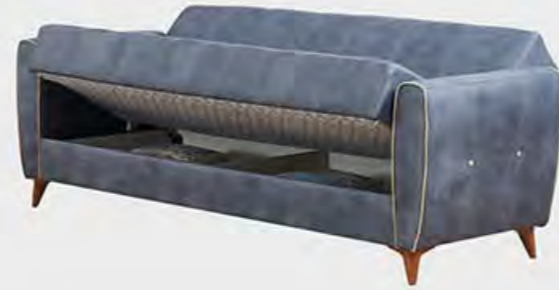

Favori

RENK KODU / COLOR CODE: 3711

Çekici görünümü ve şık tavrıyla hayranlık uyandıran Favori Maksi Takım, ilham verici yaşam alanlarına davetiye çıkıyor. Yerden yüksek ayakları, yumuşak oturumlu yapısı ve sırt mekanizması sayesinde kolayca açılıp yatak olabilen tasarımıyla da misafirleri ağırlamak için büyük kolaylık sunuyor.

RENK KODU / COLOR CODE: 3712

RENK KODU / COLOR CODE: 3713

Admiring with its attractive appearance and stylish attitude, the Favorite Maxi Set invites you to inspiring living spaces. feet high above the ground, It offers great convenience to host guests with its soft seated structure and design that can be easily opened and turned into a bed thanks to its back mechanism.