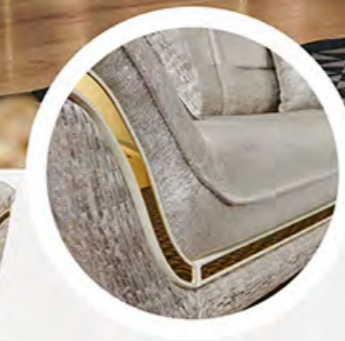

Ürün Açılımı / Product Content: 3+3+1+1

□ E/D 85cm B/W 225cm Y/H 85cm
□ E/D 75cm B/W 80cm Y/H 95cm

TITANIC

SALON TAKIMI

Zarif ve minimal çizgilere sahip fonksiyonel Titanic Salon Takımı, evinizde hayalini kurduğunuz şık ve zarif tarzı yaratmanızı sağlıyor. Çarpıcı detaylar ve evinize tarz katacak tasarımıyla Titanic Salon Takımı, yaşam alanlarında masalsi bir güzellik yaratıyor.